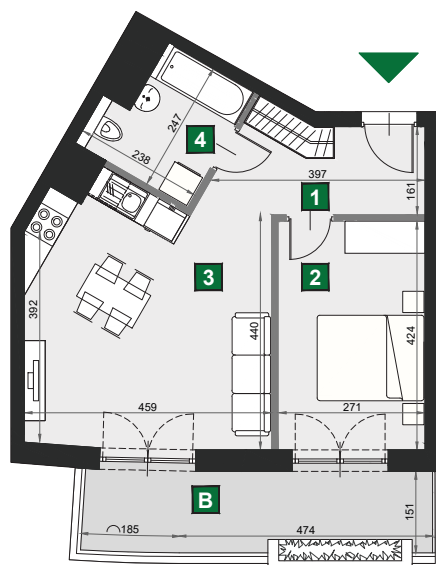

WIŚLANETARASY 2.0

D 229

budynek	A
piętro	2
mieszkanie	D 229
liczba pokoi	2

B balkon	10,01 m ²
1 przedpokój	6,17 m ²
2 sypialnia	11,49 m ²
3 pokój dzienny z aneksem kuch.	21,56 m ²
4 łazienka	5,01 m ²

powierzchnia	44,23 m ²
cena brutto	358 263 zł

0 1 2 [m]